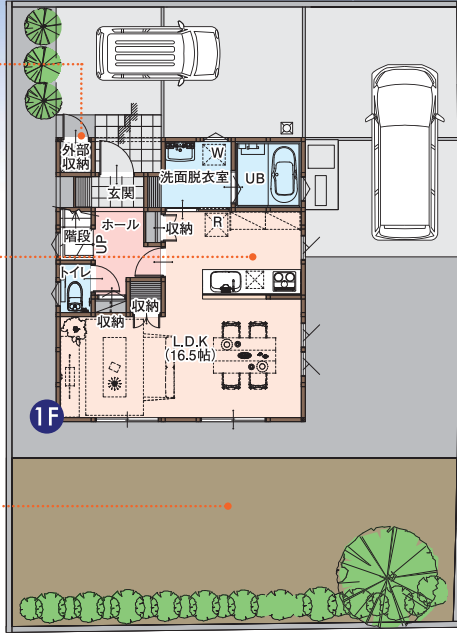

# QUITE

充実の設備でキュートな毎日を

収納が充実しているので、お部屋がスッキリ片付けられます。便利な外部収納付き。

対面システムキッチンには、IHクッキングヒーター、食器洗浄機が付いています。

キッチンから見えるお庭では、家庭菜園や庭木、お子様の遊び場など、ご家族好みのお庭づくりをお楽しみいただけます。

ウォークインクローゼットには、奥様のお洋服がたっぷり収納できます。

急な雨でも安心のインナーバルコニー。

- ・床面積 / 1F: 44.72㎡ (13.52坪)
- 2F: 41.41㎡ (12.52坪)
- ・延床面積 / 86.13㎡ (26.05坪)

お問い合わせ・ご予約

予約制で承ります。

TEL.0268-71-5115

受付時間 10:00~17:00 (火・水曜定休)

新型コロナウイルス予防の為、マスク着用にてご来場ください。

HPまたはお電話でご予約の初めてご来場の方に

Quoカード  
1,000円分  
プレゼント!