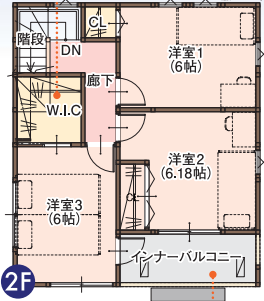

急な雨でも安心のインナーバルコニー。

- ・床面積 / 1F: 44.72㎡ (13.52坪)
- 2F: 41.41㎡ (12.52坪)
- ・延床面積 / 86.13㎡ (26.05坪)