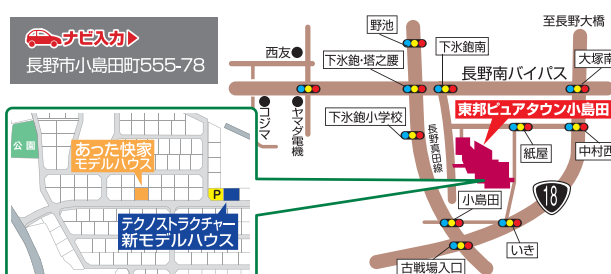

モデルハウス

好評公開中

土・日祝祭日 10:00▶18:00

四季を通して  
快適に暮らせる家。

モデルハウスデータ

**4LDK** ■1階床面積/78.66㎡(23.79坪)  
■2階床面積/73.79㎡(22.32坪)  
■延床面積/152.45㎡(46.11坪)

外張り断熱 県産材使用

★平日見学ご希望のお客様はお手数ですが、下記までお気軽にお電話ください。

東邦ピュアタウン小島田 モデルハウス案内図

あった快家モデルハウス

宿泊体験  
受付開始

寒い時期だからこそ  
違いが分かる

実際に宿泊していただき  
心地よいあたたかさを  
ご体感ください!

東邦建工株式会社

建設業許可 長野県知事一般(23)第19889号 気密測定技能者従事事業所(1315)  
建築士事務所登録 東邦建工株式会社一級建築士事務所 長野県知事(長野C)第12251号

リフォームも東邦建工