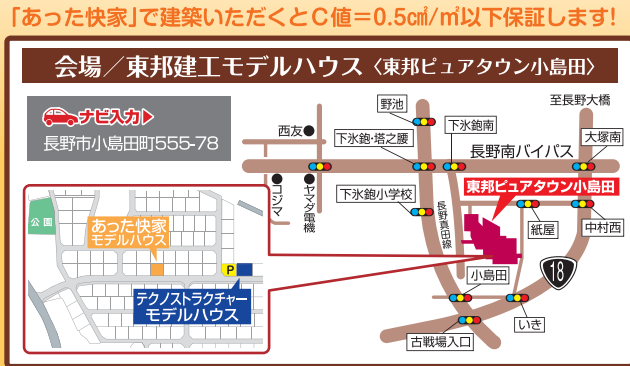

東邦建工の
**モデル
ハウス**
2棟好評公開中!

Panasonic Builders Group
東邦建工×テクノストラクチャー

AVANCER
— アバンセ —

毎日営業! 10:00▶18:00

4LDK

- ■1階床面積 / 72.28㎡ (21.86坪)
- ■2階床面積 / 65.28㎡ (19.75坪)
- ■延床面積 / 137.56㎡ (41.61坪)

モデルハウスがカタログです
ご家族みなさままでお確かめ下さい

1坪あたり
38.9万円
総2階工事施工面積
38坪以上(消費税込)
オール電化仕様自由設計

長期優良住宅認定
次世代省エネ II 地域仕様

耐震等級最高ランク3標準
2011年 キッズデザイン賞受賞

高気密・高断熱の家 **あった快家!**
土・日祝祭日営業 10:00▶18:00
★平日見学ご希望のお客様は下記までお気軽にお電話ください。

外張り断熱 県産材使用 **4LDK**
四季を通して
快適に暮らせる家
■1階床面積 / 78.66㎡ (23.79坪)
■2階床面積 / 73.79㎡ (22.32坪)
■延床面積 / 152.45㎡ (46.11坪)

宿泊体験受付中 詳しくは下記まで
お問い合わせください

エネルギーを大切に暮らすのススメ

**賢い節電
勉強会開催!**

オール電化の
プロによる

2月 **18日** (土) **19日** (日)
am 10:00 ~ pm 5:00

無理なく快適な
節電の方法が
知りたい!

- ★家計にあった電化プランを
  その場でシミュレーション!
- ★当日ご来場の方にもれなく
  「節電まるわかり小冊子」
  プレゼント!
- ★電気蓄熱暖房機の暖かさを
  ご体感いただけます!

建設業許可 長野県知事一般(23)第19889号 気密測定技能者従事事業所(1315)
建築士事務所登録 東邦建工株式会社一級建築士事務所 長野県知事(長野D)第62251号
東邦建工株式会社

リフォームも東邦建工

お問合せ・資料請求は
050-5551-9017

本社 / 長野市新田町1464番地 第2銀座ビル4F [E-mail] info@tohokenko.co.jp 東邦建工 | 検索