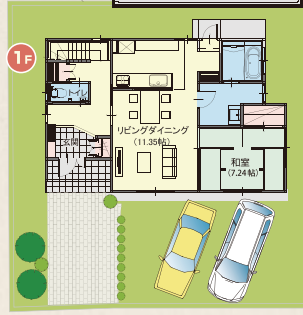

東邦建工 × テクノストラクチャー

**モデルハウス好評公開中!** 新年営業は1月2日(土)から!

AM10:00~PM6:00・毎日営業!

**三輪 モデルハウス**

東邦ピュアコート三輪一丁目内

**MODEL HOUSE DETA 4LDK**

- 延床面積 / 126.50㎡(38.27坪)
- 1階床面積 / 67.30㎡(20.36坪)
- 2階床面積 / 59.20㎡(17.91坪)
- 敷地面積 / 184.01㎡(55.66坪)

奥様の暮らしを彩る家

**1坪当り 38.9万円** 自由設計

- オール電化仕様 ●耐震住宅
- パナソニック製のハイグレード設備
- 選べる! 様々な外観スタイル

**小島田 モデルハウス**

東邦ピュアタウン小島田内

**MODEL HOUSE DETA 4LDK**

- 延床面積 / 131.00㎡(39.62坪)
- 1階床面積 / 69.50㎡(21.02坪)
- 2階床面積 / 61.50㎡(18.60坪)
- 敷地面積 / 200.95㎡(60.78坪)