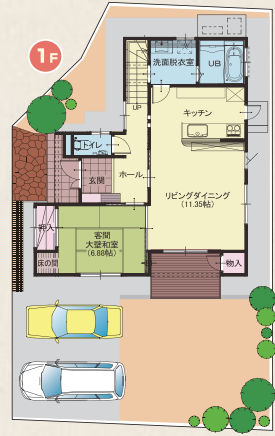

東邦建工 × テクノストラクチャー

**モデルハウス好評公開中!** 新年営業は1月2日(土)から!

AM10:00~PM6:00・毎日営業!

**三輪 モデルハウス**

東邦ピュアコート三輪一丁目内

**MODEL HOUSE DETA 4LDK**

- 延床面積 / 126.50㎡(38.27坪)
- 1階床面積 / 67.30㎡(20.36坪)
- 2階床面積 / 59.20㎡(17.91坪)
- 敷地面積 / 184.01㎡(55.66坪)

奥様の暮らしを彩る家

**1坪当り 38.9万円** 自由設計

- オール電化仕様 ●耐震住宅
- パナソニック製のハイグレード設備
- 選べる! 様々な外観スタイル

**小島田 モデルハウス**

東邦ピュアタウン小島田内

**MODEL HOUSE DETA 4LDK**

- 延床面積 / 131.00㎡(39.62坪)
- 1階床面積 / 69.50㎡(21.02坪)
- 2階床面積 / 61.50㎡(18.60坪)
- 敷地面積 / 200.95㎡(60.78坪)