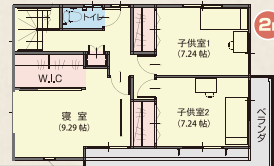

東邦建工 × テクノストラクチャー

**モデルハウス好評公開中!** 新年営業は1月2日(土)から!

AM10:00~PM6:00・毎日営業!

**三輪 モデルハウス**

東邦ピュアコート三輪一丁目内

**MODEL HOUSE DETA 4LDK**

- 延床面積 / 126.50㎡(38.27坪)
- 1階床面積 / 67.30㎡(20.36坪)
- 2階床面積 / 59.20㎡(17.91坪)
- 敷地面積 / 184.01㎡(55.66坪)

奥様の暮らしを彩る家

**1坪当り 38.9万円** 自由設計

- オール電化仕様 ●耐震住宅
- パナソニック製のハイグレード設備
- 選べる! 様々な外観スタイル

**小島田 モデルハウス**

東邦ピュアタウン小島田内

**MODEL HOUSE DETA 4LDK**

- 延床面積 / 131.00㎡(39.62坪)
- 1階床面積 / 69.50㎡(21.02坪)
- 2階床面積 / 61.50㎡(18.60坪)
- 敷地面積 / 200.95㎡(60.78坪)